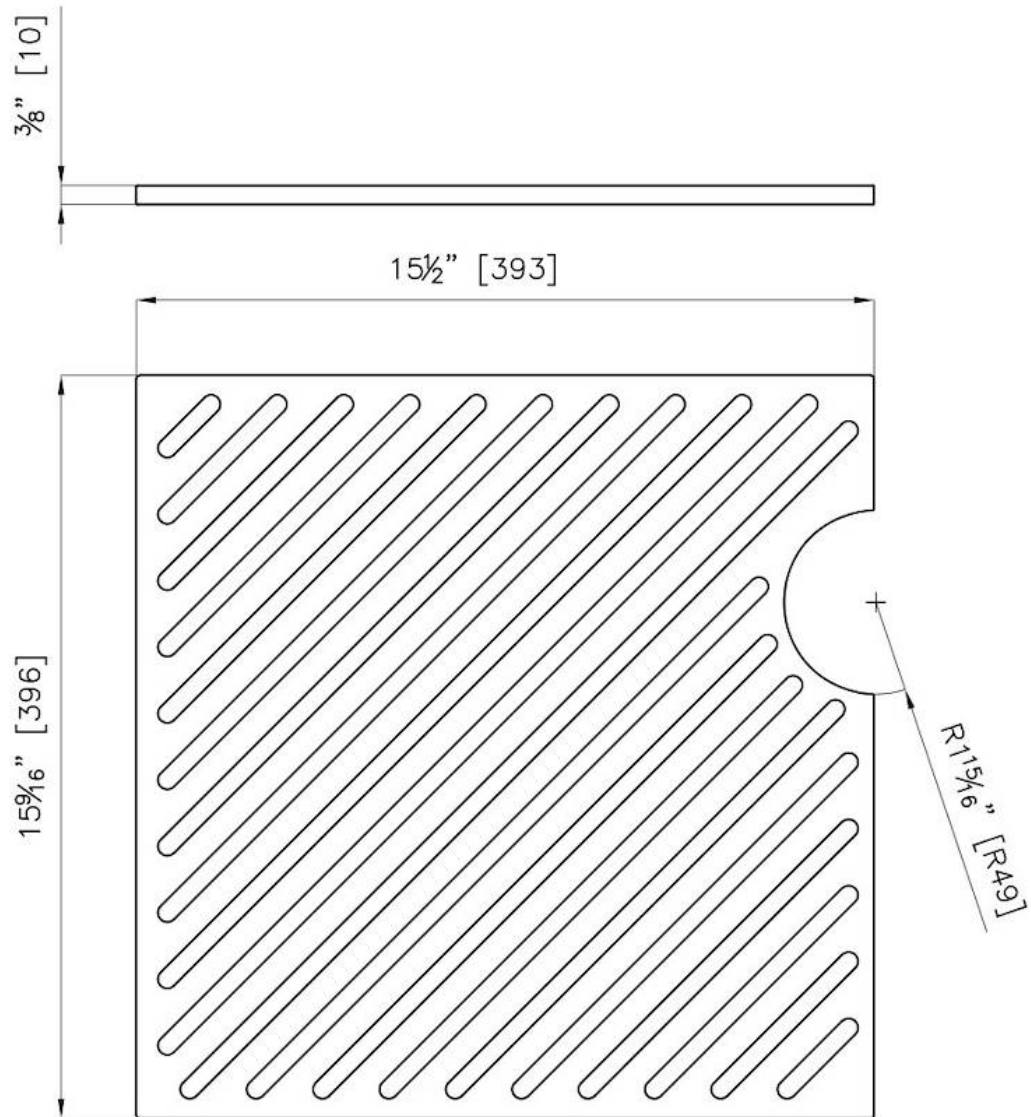

Accesorios y complementos

Código: 8100 612

DETALLES

Material Foster Black Composit

Accesorios fregaderos Rejillas

Dimensiones 39,3x39,6 cm

Notas:

DIBUJOS TÉCNICOS

Two grids 8100 612 are necessary to fully cover the bottom of the sink.
The SKU 8100 612 corresponds to only one grid.